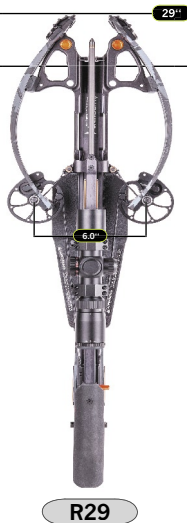

RAVIN R29X + SNIPER Package

Zuggewicht / draw weight

ca. 300 lbs

Farbe / color

predator dusk camo

Länge / length Breite / width

ca. 29" ca. 10,5" (ungespannt, 6" gespannt)

Pfeillänge / arrow length

ca. 20" (ausschließlich/only: Ravin Clip On Nock Pfeile/arrows)

Setkomponenten R29X / set

- Armbrust RAVIN R29X inkl. Silent Cocking System
- Bracketeinheit mit Köcher für drei Pfeile
- 6 passende RAVIN Pfeile
- beleuchtetes Zielfernrohr

Darstellung:
SNIPER PACKAGE
Abweichend im SET-Inhalt:
Tactical Scope
zzgl. Jack Plate
zzgl. Scope Level

R29X - Set

Best.-Nr: 12 347

~ 450 fps

R29X - SNIPER PACKAGE

Best.-Nr: 12 348

35
34
33
32
31
30
29
28
27
26
25
24
23
22
21
20
19
18
17
16
15
14
13
12
11
10
9
8
7
6
5
4
3
2
1
0
Länge in Zoll

R29

RAVIN steht für DIE KOMPAKTESTEN, AKKURATESTEN UND LEISTUNGSFÄHIGSTEN ARMBRÜSTE UNSERER ZEIT !

•HELICOIL™ TECHNOLOGY

Die HeliCoil-Technologie spult die Kabel von der Ober- und Unterseite der Nocken in spiralförmigen Nuten ein, wodurch die Nocken perfekt ausbalanciert sind.

•FRICTIONLESS™ FLIGHT SYSTEM

Durch diese patentierte Technologie können Pfeil und Sehne frei über der Schiene schweben, wodurch Reibung für gleichbleibende Genauigkeit und längere Lebensdauer der Sehne und Kabel vermieden wird.

•TRAC-TRIGGER™ FÜHRUNGSSYSTEM

Ein patentierter eingebauter Auslösemechanismus, der auf der Schiene nach vorne gleitet und jedes Mal, wenn der Bogen gezogen wird direkt in die Mitte der Sehne greift, wodurch eine geradlinige Nockenbewegung ermöglicht wird.

•VERSA-DRAW™ COCKING SYSTEM

Dieser ultrakompakte, voll integrierte Spannmechanismus ist in das schlanke Schaftdesign integriert. Es bietet die Möglichkeit, die Ravin-Armbrust extrem leicht zu spannen und zu lösen.

R20 - Set

Geschwindigkeit / speed

ca. 430 FPS

Farben / colors