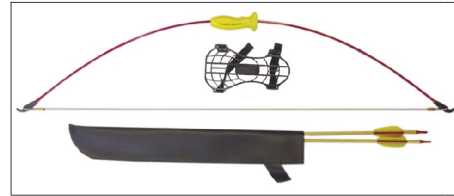

Farbe / color

rot/gelb red/yellow

Modelle / models

Länge bow length	max. Ausz. dr. length max	Zuggewicht peak weight	Modell model
ca. 51"	28"	~20 lbs @ 28"	Nr. 51
ca. 44"	24"	~15 lbs @ 21"	Nr. 44
ca. 36,5"	22"	~10 lbs @ 21"	Nr. 36

Preiswertes Bogenset mit Fiberglasbogen, Armschutz, Köcher und zwei einfachen Holzpfeilen. In drei verschiedenen Ausführungen und mit Kordelsehne erhältlich. Geeignet für RH- und LH-Schützen.

3 models available. Set inclusive bow, armguard, quiver, string and 2 wooden arrows. It can be used for right or left hand.