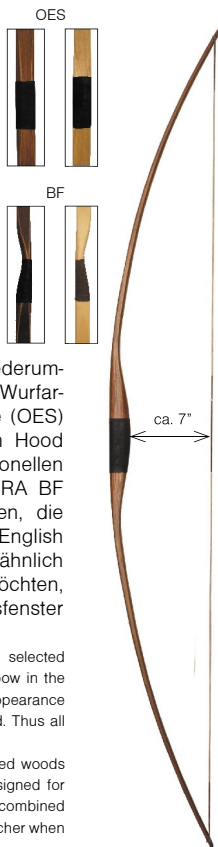

LANURA OES / BF

337
338

Längen und Zuggewichte

- **62"** - 20, 25, 30 lbs / * 62" nur in OES hell möglich.
- **68"** - 20, 25, 30, 35, 40, 45, 50, 55, 60 lbs
- **70"** - 25, 30, 35, 40, 45, 50, 55, 60 lbs

Ausführung	Bestellnummer
OES dunkel	10 614 + Länge + lbs
OES hell	10 615 + Länge + lbs
BF dunkel	10 616 + Länge + lbs + R/L
BF hell	10 617 + Länge + lbs + R/L

Ein eleganter, kraftvoller Bogen mit lederumwickeltem Ahorngriff und laminierten Wurfarmen. Dieser Bogen im Old English Style (OES) erinnert an die Traditionen eines Robin Hood und ist sehr beliebt unter unseren traditionellen Langbogenschützen. Die Variante LANURA BF wurde speziell für Schützen geschaffen, die den traditionellen Langbogen im Old English Style lieben, aber dennoch gern eine ähnlich gute Mittellage des Pfeiles erreichen möchten, wie sie durch Bögen mit einem Schussfenster geboten wird.

An elegant and powerful bow with limbs made of selected woods and fiberglass and leather covered grip. This bow in the Old English Style (OES) with its charisma and dark appearance remembers to the traditions of the famous Robin Hood. Thus all our traditional longbow shooters love this bow.

Modell LANURA BF...a bow with limbs made of selected woods and fiberglass and leather covered grip. Specially designed for the traditional shooter who loves the old style longbow combined is the Lanura BF with a shooting hole which helps the archer when releasing the arrow.

Bestell-Nr: siehe Tabelle
order number

OLD SHOOTER

334-1394

Zuggewichte für 62" / peak weight 62"

ca. 15, 20, 25, 30, 35, 40 lbs

Zuggewichte für 66" / peak weight 68"

ca. 20, 25, 30, 35, 40, 45, 50

Zuggewichte für 68" / peak weight 68"

ca. 20, 25, 30, 35, 40, 45, 50, 55, 60

Zuggewichte für 70" / peak weight 70"

ca. 25, 30, 35, 40, 45, 50, 55, 60