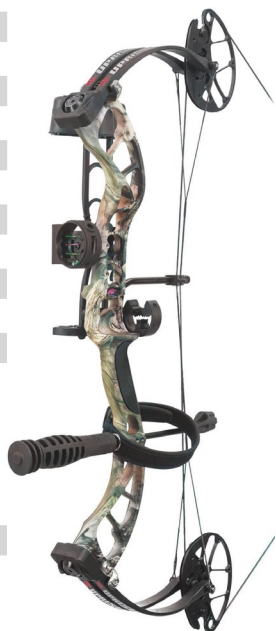

Compoundbogen-Einstiegsets

Bogenset BIG ROCK

SET Inhalt:
Bogen A-A 28,5" , D Loop,
Peep, Visier, Whisker, Stabi

Farbe / color

camo

Zuggewicht / peak weight

verstellbar 20 bis 70 lbs (abhängig von der Auszugslänge)

Auszugslänge / draw length

verstellbar 17 bis 29 Zoll

Bestell.-Nr. 11 245 55

Nur RH möglich

Bogenset RACE

SET Inhalt:
Bogen, Visier, Pfeilauflage,
Release, Loop und Peep,
2 Aluminiumpfeile

Farbe / color

schwarz

Zuggewicht / peak weight

verstellbar 5 bis 55 lbs (abhängig von der Auszugslänge)

Auszugslänge / draw length

verstellbar 19 bis 29 Zoll

Bestell.-Nr.: 11 246 09

PSE - MINI BURNER - SET

Standhöhe / brace height

ca. 6-5/8"

Bogenlänge / axle to axle

ca. 26"

Bogengewicht / mass weight

ca. 1,1 kg / 2,5 lbs

Letoff / letoff

65 %

Voreinstellung / shipped in

25"

Farben / colors

Setbestandteile/ includes

Bogen mit 3-Pin Visier, Pfeilauflage,
Montageköcher, 6" Stabilisator
und 3 Carbonpfeilen

* Nur in RH bestellbar / * only RH

Zuggewichte / peak weights + Auszugslängen / draw length

Auszugslänge ohne Bogenpresse verstellbar in 1/2" Schritten.

lbs	mögliche Farben	Auszugslänge
29, 40	LG*, MG, CY, BK	16 - 26-1/2"

Weitere Informationen finden Sie im aktuellen PSE Katalog.
For more Details and Information please see the PSE catalogue.

Bestell.-Nr.: C 18 18 + _____ + _____ + 25 + _____
order number R/L Farbe / color lbs

PSE - UPRISING SET

Standhöhe / brace height

ca. 6-5/8"

Bogenlänge / axle to axle

ca. 30"

Bogengewicht / mass weight

ca. 1,5 kg

Letoff / letoff ATA/IBO Speed

70 % 310-302 FPS

Voreinstellung / shipped in

27"

Farben / colors

Setbestandteile/ includes

Bogen mit 3-Pin Visier, Pfeilauflage,
Montageköcher, 6" Stabilisator
und 3 Carbonpfeilen

Zuggewichte / peak weights + Auszugslängen / draw length